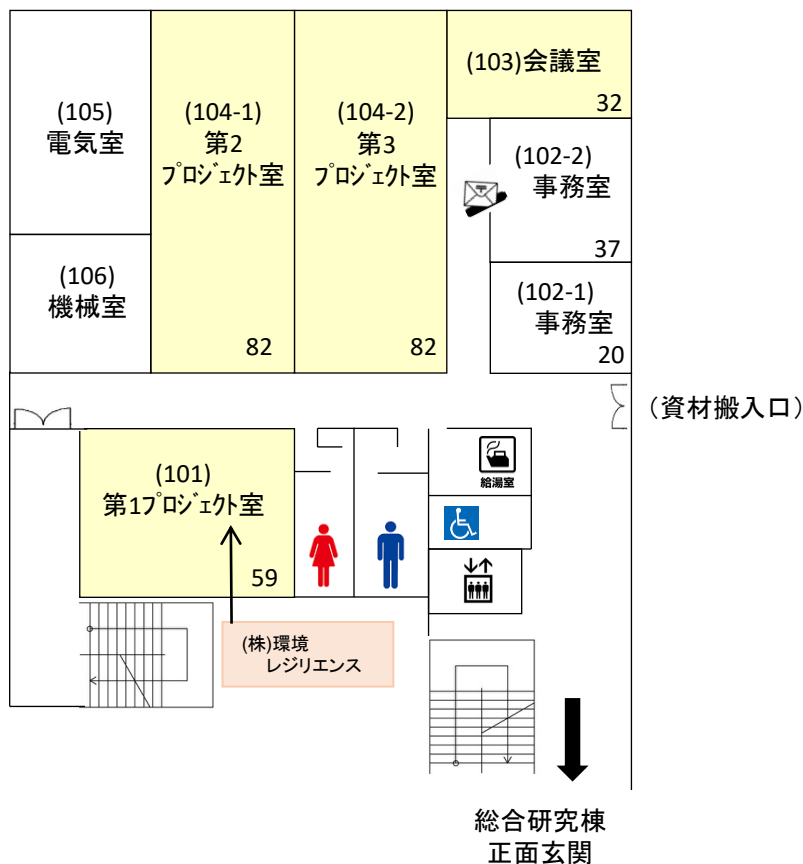

産学官連携研究施設 平面図 (総合研究棟E棟 1,2階)

1階

2階

- 利用可能プロジェクト室
- 利用可能プロジェクト室(現在空き室)