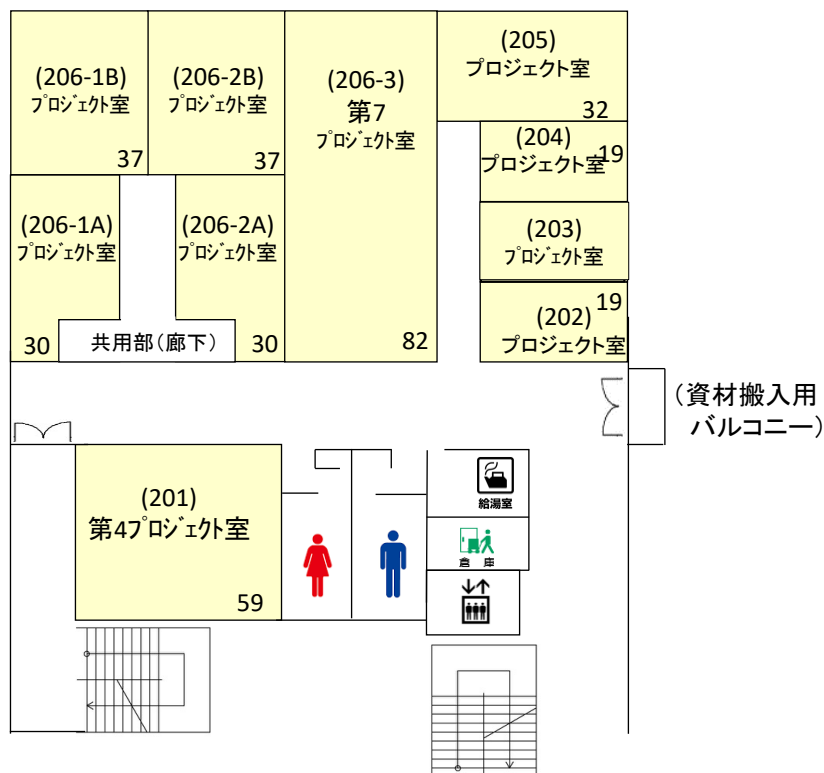

産学官連携研究施設 平面図 (総合研究棟E棟 1,2階)

1階

2階

- 利用可能プロジェクト室
- 利用可能プロジェクト室(現在空き室)